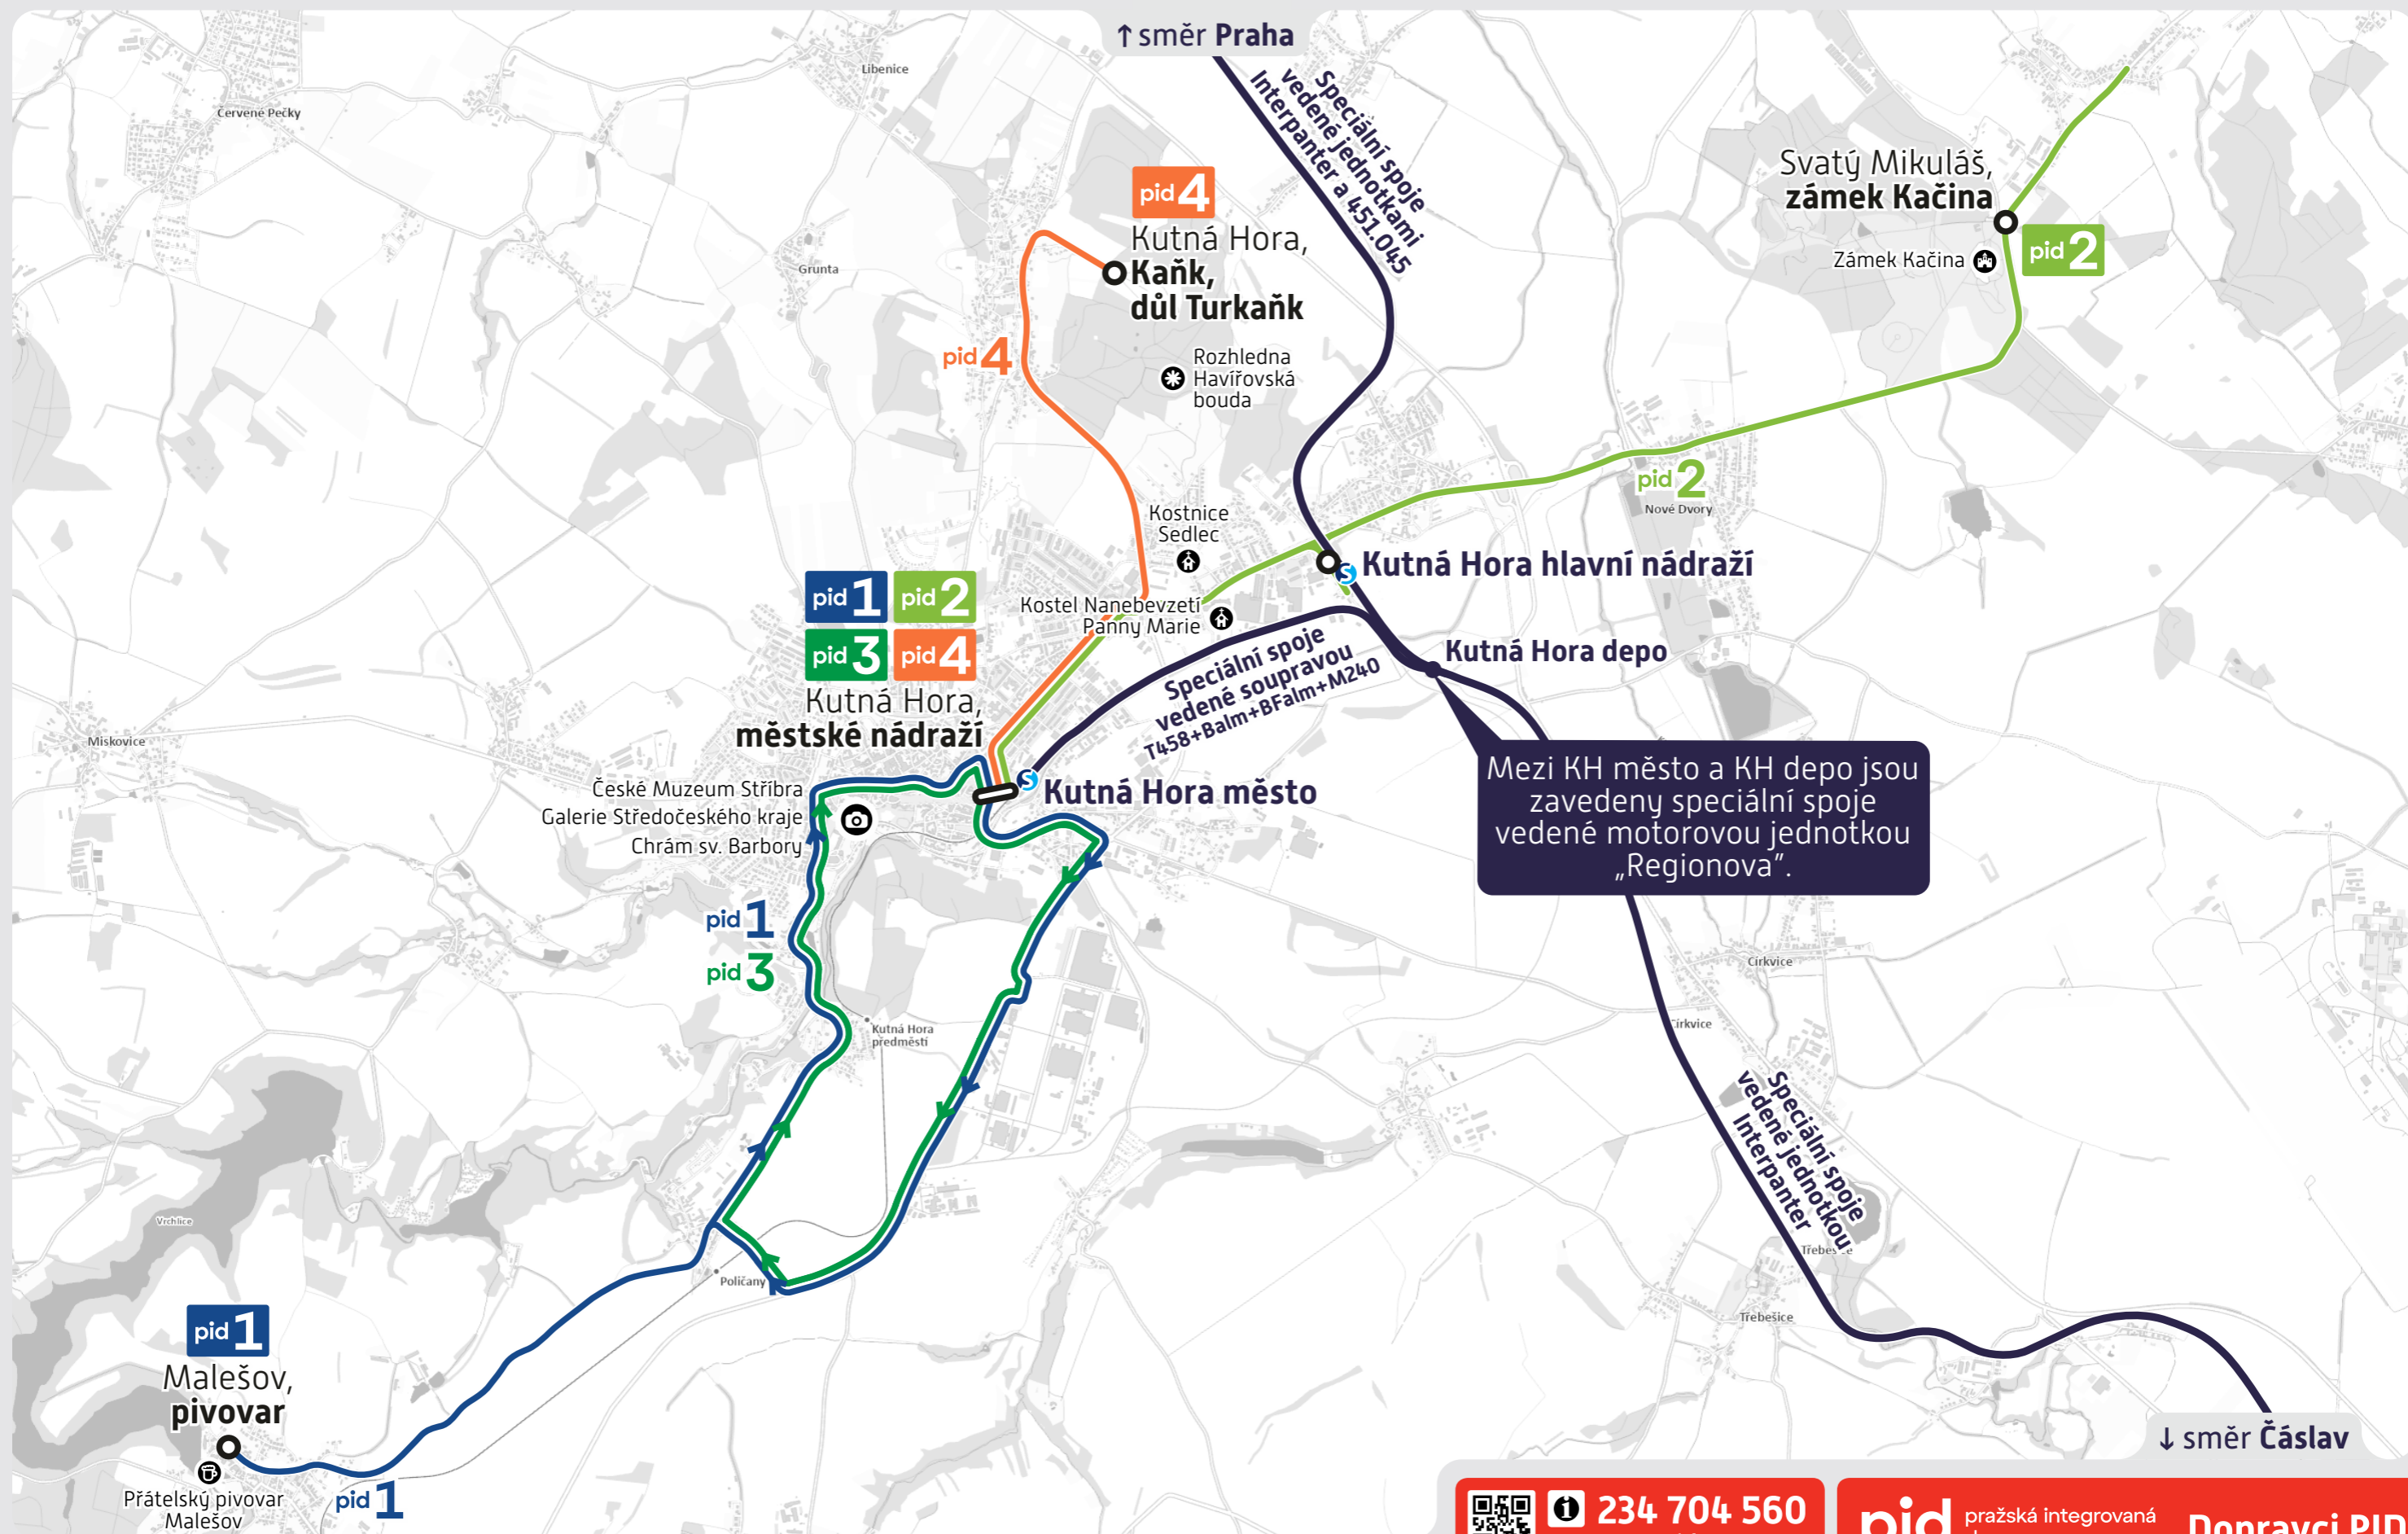

Regionální den PID v Kutné Hoře

pid

Mezi KH město a KH depo jsou zavedeny speciální spoje vedené motorovou jednotkou „Regionova“.

Přejeme Vám příjemnou zábavu!

© ROPID, květen 2022

234 704 560
www.pid.cz

pid pražská integrovaná doprava **Dopravci PID**