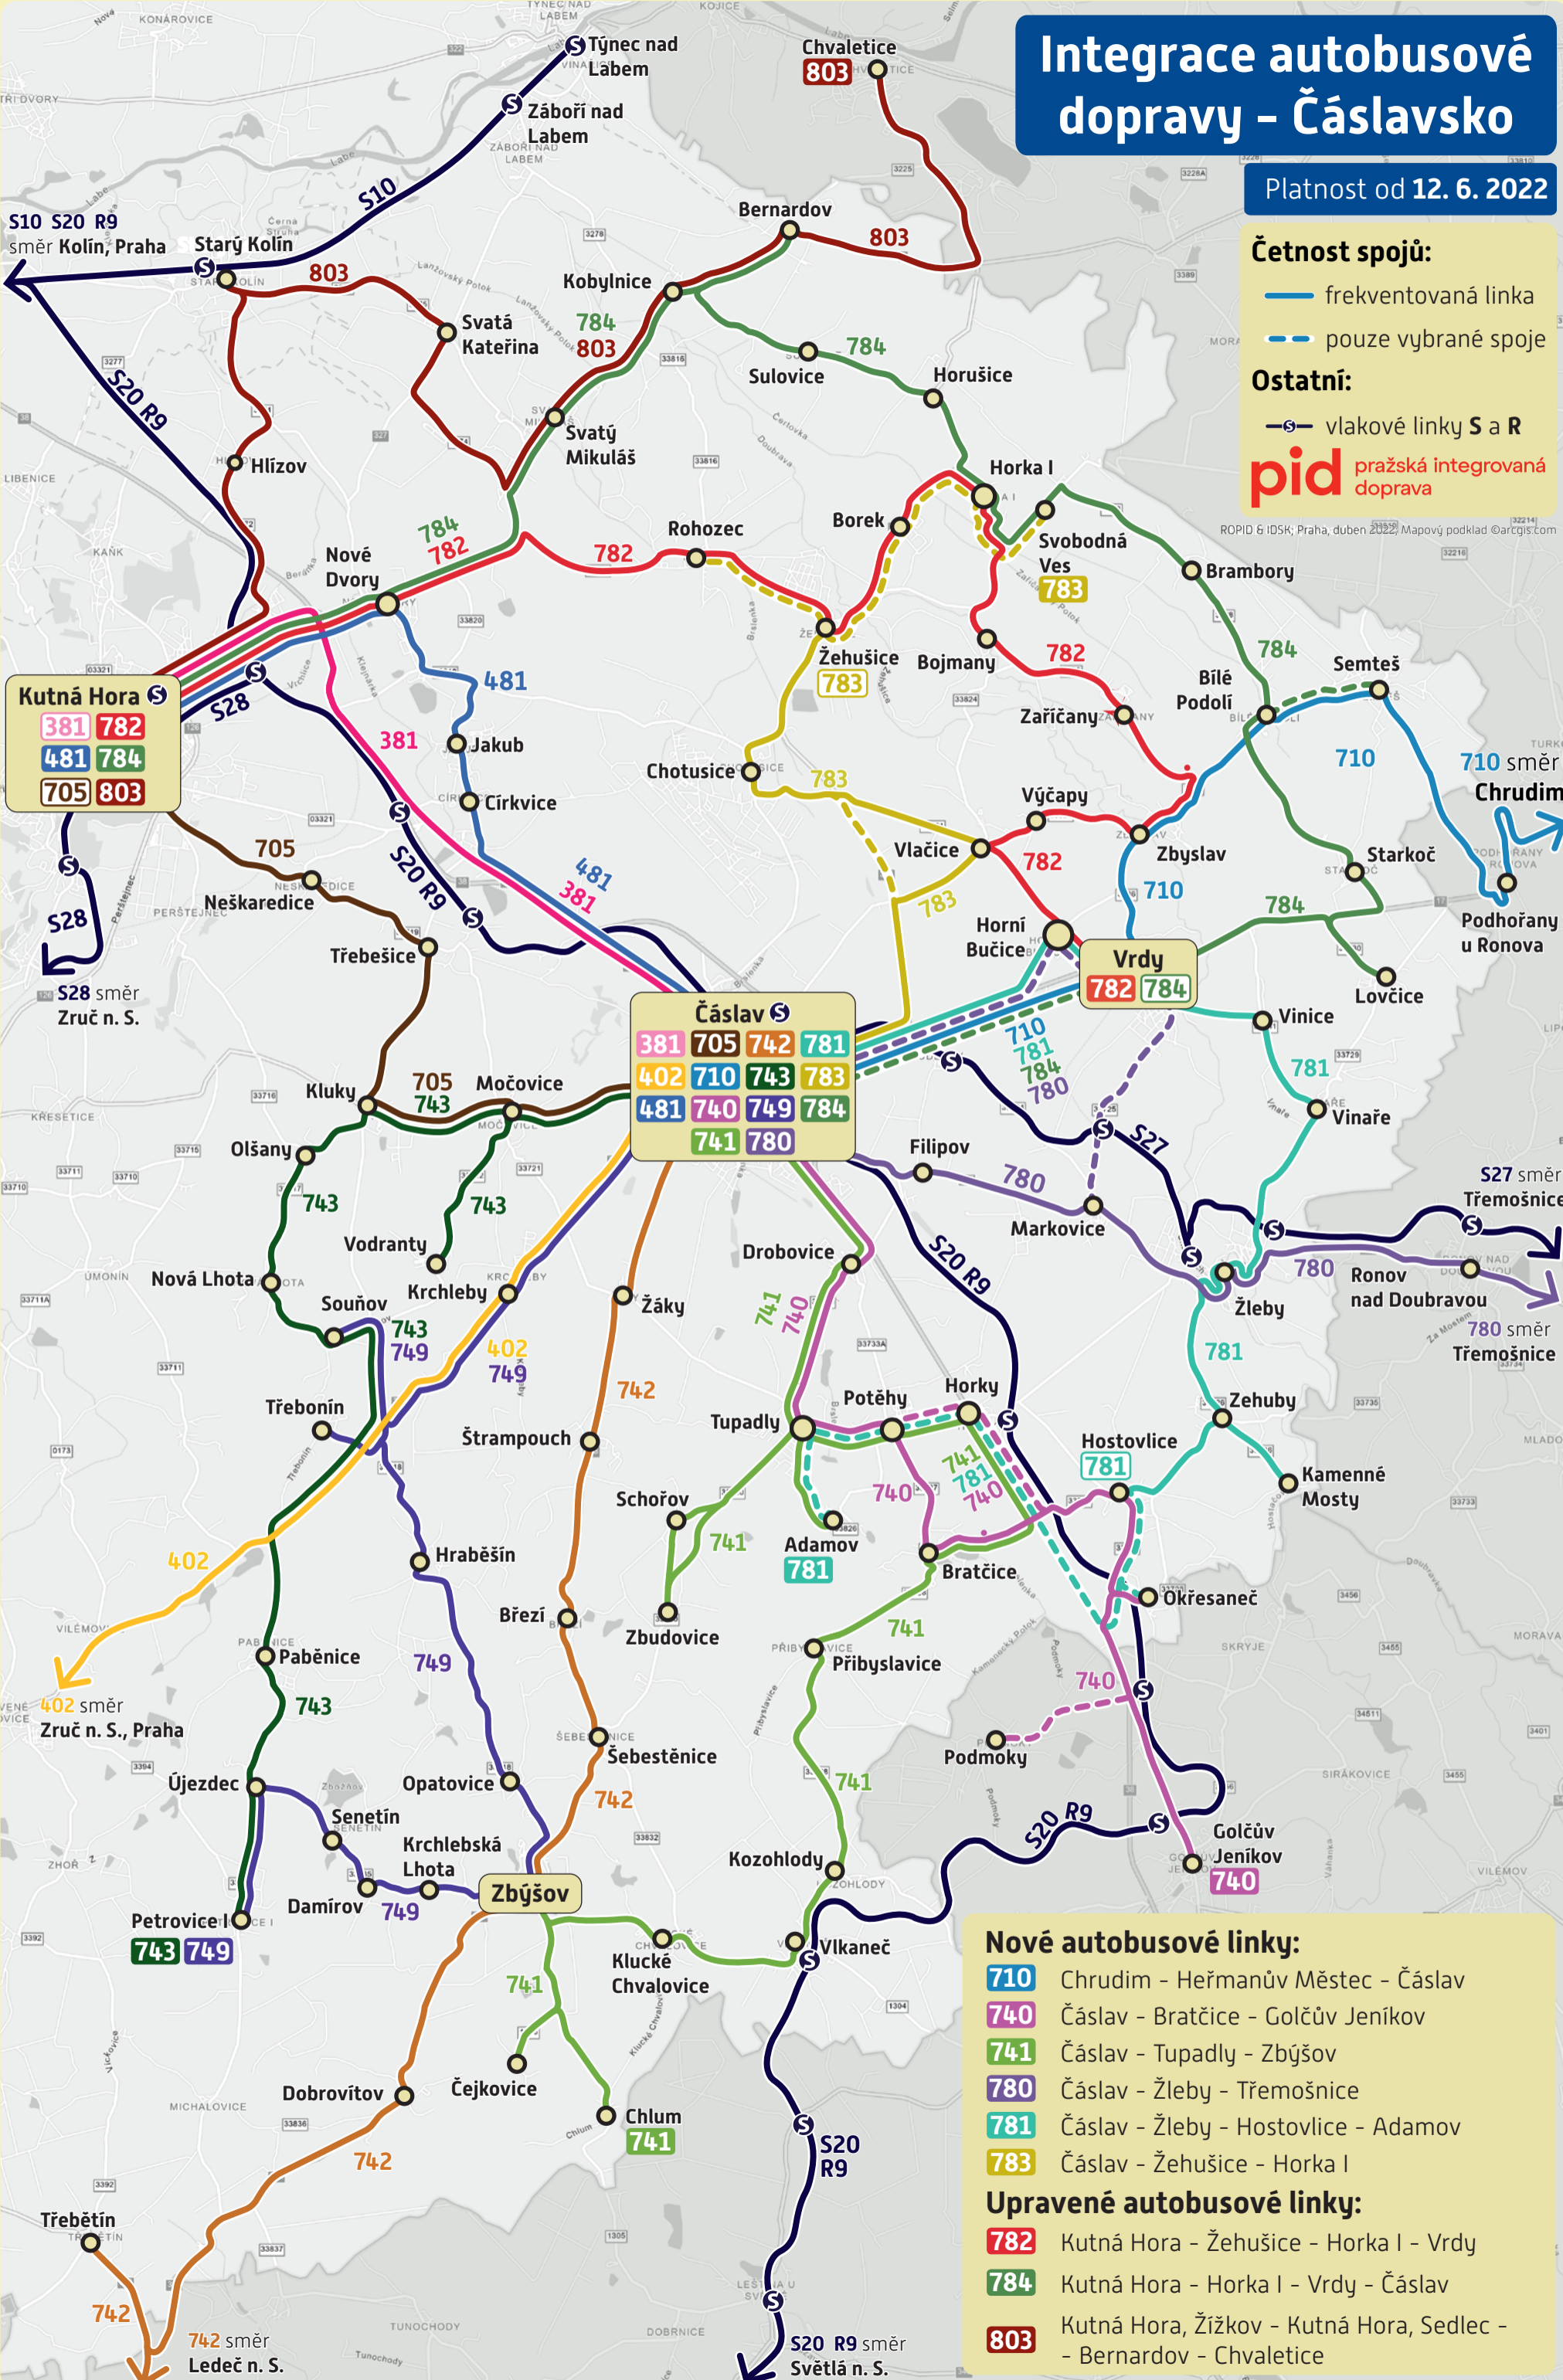

# Integrace autobusové dopravy - Čáslavsko

Platnost od 12. 6. 2022

## Četnost spojů:

- frekventovaná linka
- - - pouze vybrané spoje

## Ostatní:

- vlakové linky S a R

**pid** pražská integrovaná doprava

ROPID & IDSK; Praha, duben 2022; Mapový podklad ©arcgis.com

**Kutná Hora**

381	782
481	784
705	803

**Čáslav**

381	705	742	781
402	710	743	783
481	740	749	784
741	780		

- ### Nové autobusové linky:
- 710** Chrudim - Heřmanův Městec - Čáslav
  - 740** Čáslav - Bratčice - Golčův Jeníkov
  - 741** Čáslav - Tupadly - Zbýšov
  - 780** Čáslav - Žleby - Třebošnice
  - 781** Čáslav - Žleby - Hostovlice - Adamov
  - 783** Čáslav - Žehušice - Horka I
- ### Upravené autobusové linky:
- 782** Kutná Hora - Žehušice - Horka I - Vrdu
  - 784** Kutná Hora - Horka I - Vrdu - Čáslav
  - 803** Kutná Hora, Žižkov - Kutná Hora, Sedlec - Bernardov - Chvaletice